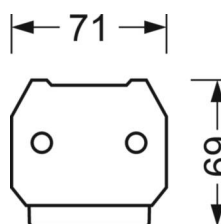

Element nośny IP64 - Individual.Lens.Optic - bezpośredni bardzo szerokostrumieniowy - jednolity wygląd

Ламподержатель из оцинкованного стального профиля; слой цинка в сочетании с лаком на полиэфирной смоле хорошо защищает от коррозии; крепление без инструментов, с помощью встроенных нажимных затворов, защита от кражи. Встроенные пластиковые торцы с уплотнительными краями и одно замкнутое уплотнение вокруг, для несущей шины классов защиты до IP64. Kolor korpusu biały bezkrawędzi RAL 9016; Rozsył światła bezpośredni, bardzo wąsko- i szerokostrumieniowy poprzez optykę Individual.Lens.Optic z tworzywa sztucznego PMMA. Pojedyncza optyka soczewkowa zawiera przezroczystą uszczelkę, zapewnia łatwość montażu i sprzyja utrzymaniu czystości dzięki łatwości przecierania powierzchni. Rytm 3-rzędowego ustawienia LED jest w obrębie elementu nośnego idealnie ze sobą zharmonizowany i zapewnia jednolity wygląd w obiekcie. Przewody termoodporne z wbudowaną nieprzesuwną 4-biegunową wtyczką szybkozłączki z beznarzędziowym wstępnym wyborem faz oraz palcem wyszukiwania; z akumulatorem oświetlenia awaryjnego 3 h; Wizualna sygnalizacja stanu oprawy za pomocą diody LED stanu w oprawie (NL-B3); Strumień świetlny w trybie oświetlenia awaryjnego 783 lm. poprzez dodatkowy biegun we wtyczce przewód okablowania przelotowego może służyć jako faza obciążenia bez łączenia;. Są wymienne, mogą być modernizowane i dzięki adaptacji do przyszłych wymagań przedłużają okres eksploatacji całej instalacji.

CHARAKTERYSTYKA