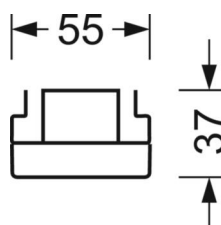

Element nośny IP64 - Individual.Lens.Optic - bezpośredni bardzo szerokostrumieniowy - jednolity wygląd

Ламподержатель из оцинкованного стального профиля; слой цинка в сочетании с лаком на полиэфирной смоле хорошо защищает от коррозии; крепление без инструментов, с помощью встроенных нажимных затворов, защита от кражи. Встроенные пластиковые торцы с уплотнительными краями и одно замкнутое уплотнение вокруг, для несущей шины классов защиты до IP64. Kolor korpusu biały bezkrawędzi RAL 9016; Rozsył światła bezpośredni, bardzo wąsko- i szerokostrumieniowy poprzez optykę Individual.Lens.Optic z tworzywa sztucznego PMMA. Pojedyncza optyka soczewkowa zawiera przezroczystą uszczelkę, zapewnia łatwość montażu i sprzyja utrzymaniu czystości dzięki łatwości przecierania powierzchni. Rytm 3-rzędowego ustawienia LED jest w obrębie elementu nośnego idealnie ze sobą zharmonizowany i zapewnia jednolity wygląd w obiekcie. Przewody termoodporne z wbudowaną nieprzesuwną 4-biegunową wtyczką szybkozłączki z beznarzędziowym wstępnym wyborem faz oraz palcem wyszukiwania; z akumulatorem oświetlenia awaryjnego 3 h; Wizualna sygnalizacja stanu oprawy za pomocą diody LED stanu w oprawie (NL-B3); Strumień świetlny w trybie oświetlenia awaryjnego 783 lm. poprzez dodatkowy biegun we wtyczce przewód okablowania przelotowego może służyć jako faza obciążenia bez łączenia;. Są wymienne, mogą być modernizowane i dzięki adaptacji do przyszłych wymagań przedłużają okres eksploatacji całej instalacji.

CHARAKTERYSTYKA