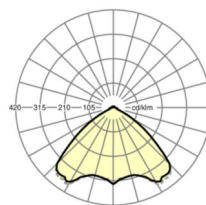

CHARAKTERYSTYKA

Numer katalogowy	18680274100
Numer EAN	4020863362578
Numer taryfy celnej	94051190
Znak jakości	IP 64, Klasa ochrony I, F, D, HACCP DIN10500/Żywność/IFS-przydatność do zastosowania/BRC, Indoor, CE
Klasa odporności IK	IK03 (5°C bis 25°C)
Temperatura otoczenia	ta 5°C do 25°C
Okres gwarancji	5 lata
Możliwość dofinansowania ze środków państwowych	BEG – dofinansowanie do domów energooszczędnych (ważne tylko dla Niemiec)

ELEKTROTECHNIKA

Zasilacz	Elektroniczny sterownik oświetlenia awaryjnego 3 h (1 szt.)
Moc systemowa	37W
Napięcie sieciowe	230V/50Hz
Klasa efektywności energetycznej/Źródło światła	D

DEEP-LINK

<https://www.regiolux.de/pl/article/18680274100>

Odkośnik	LED 6000lm 840
η_{LB}	100 %
$\Phi \downarrow/\uparrow$	98 % / 2 %
UGR pop./pod.	22.1 / 22.5